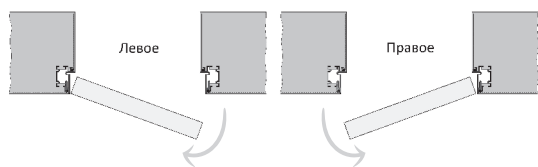

Папа Карло®

фабрика дверей

Invisible doors

ДВЕРИ СКРЫТОГО МОНТАЖА ПОД ДАЛЬНЕЙШУЮ ОТДЕЛКУ

Поверхность дверного полотна обработана полиуретановым грунтом либо праймированной полипропиленовой пленкой, которая выполняет роль защитного слоя.

Для дальнейшей отделки дверей возможно применение любых финишных покрытий для внутренних работ (краска, декоративная штукатурка, обои).

Габариты	Прямое открывание					Обратное открывание				
	Высота, мм	Ширина, мм				Высота, мм	Ширина, мм			
Проем	2060	700	800	900	1000	2080	710	810	910	1010
Блок	2033	676	776	876	976	2050	688	788	888	988
Полотно	2000	610	710	810	910	2011	610	710	810	910

* возможен заказ изделий нестандартного размера с шагом по ширине и высоте – 50 мм.
- максимальная высота дверного полотна – 2300 мм.
- максимальная ширина дверного полотна – 910 мм.

ПРЯМОЕ ОТКРЫВАНИЕ

ОТКРЫВАНИЕ