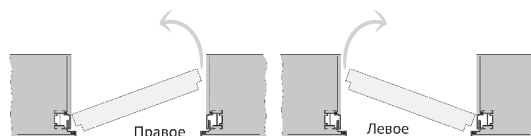

ОТКРЫВАНИЕ

ОБРАТНОЕ ОТКРЫВАНИЕ